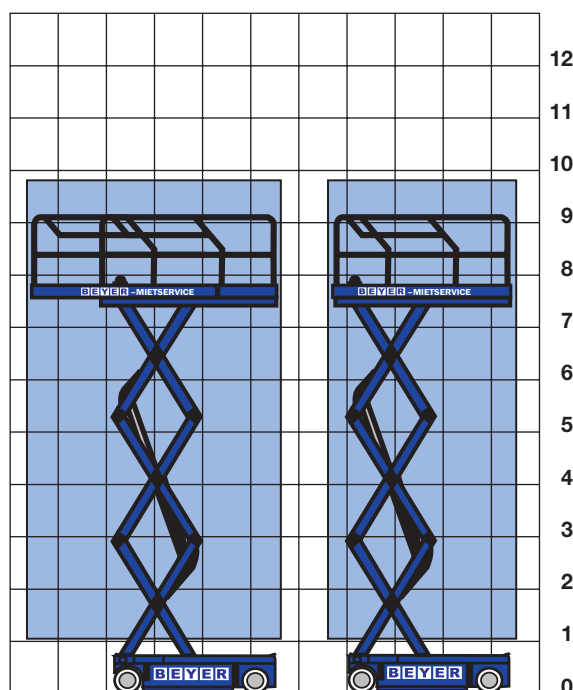

Ausstattung:

- selbstverriegelnde Zugangstür
- ausschwenkbare Komponentenwanne
- großes unteres Bedienfeld
- Neigungsalarm mit Hubabschaltung
- Senkalarm mit Blitzwarnleuchte
- Bewegungsalarm