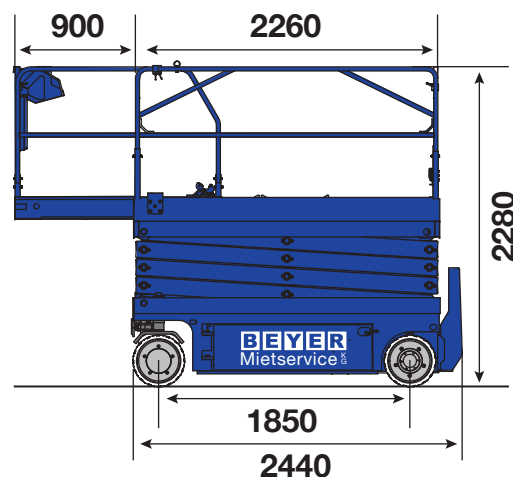

**Plattformabmessung**.....2,26 m × 0,83 m  
**Plattformerweiterung**..... 0,90 m

**Bodenfreiheit** ..... 0,06 m  
**Bodenfreiheit** (mit Lochfahrerschutz).....0,02 m

**Radstand**..... 1,85 m  
**Wenderadius außen**..... 2,20 m

 **max. Steigfähigkeit**.....25 %  
**max. zul. Schrägstellung** in Fahrtrichtung..... 3°  
**max. zul. Schrägstellung** quer zur Fahrtrichtung.....1,5°

 **Batteriekapazität**..... 4 x 6 V / 225 Ah  
**Ladeanschluss** ..... 230 V / 16 A

 **non-marking Bereifung**  
Vollgummi weiß, abriebfrei 381 x 129 mm

 **Leergewicht**..... ca. 2.200 kg

**HINWEIS:**  
Gabeltaschen  
hinten!