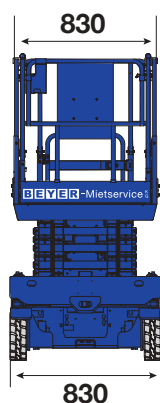

HINWEIS:
Gabeltaschen
hinten!